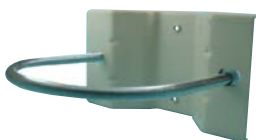

HOUSING BRACKET

HOUSING BRACKET

MODEL : BK-205A

- Max. Load : 10kg
- Material : Aluminum
- Color : Silver-grey / Beige
- Dimension : 85(W) x 100(L) x 285(H) mm
- Swivel Angle : 360°
- Tilt Angle : 90°

MODEL : BK-210

- Max. Load : 10kg
- Material : Aluminium
- Color : Beige
- Dimension : 205 mm (Long)
- Swivel Angle : 360°
- Tilt Angle : 90°

MODEL : BK-211A

- Max. Load : 10kg
- Material : Aluminum
- Color : Silver-grey / Beige
- Dimension : 285(H) x 93(W) mm
- Swivel Angle : 360°
- Tilt Angle : 90°

MODEL : BK-215

L Type Housing Bracket

- Max. Load : 10kg
- Material : Metal
- Color : Beige
- Dimension : 350(H) x 180(W) mm
- Swivel Angle : 360°
- Tilt Angle : 90°

MODEL : BK-208

- Max. Load : 10kg (use with BKH-618)
- Material : Aluminium
- Color : Beige
- Dimension : 208(L)
- Swivel Angle : 360°
- Tilt Angle : 120°

LAMP POLE BRACKET

MODEL : BK-218

- External Dimension Max : 105-145 mm
- Material : Aluminium
- Min. : 90 mm
- Color : Beige